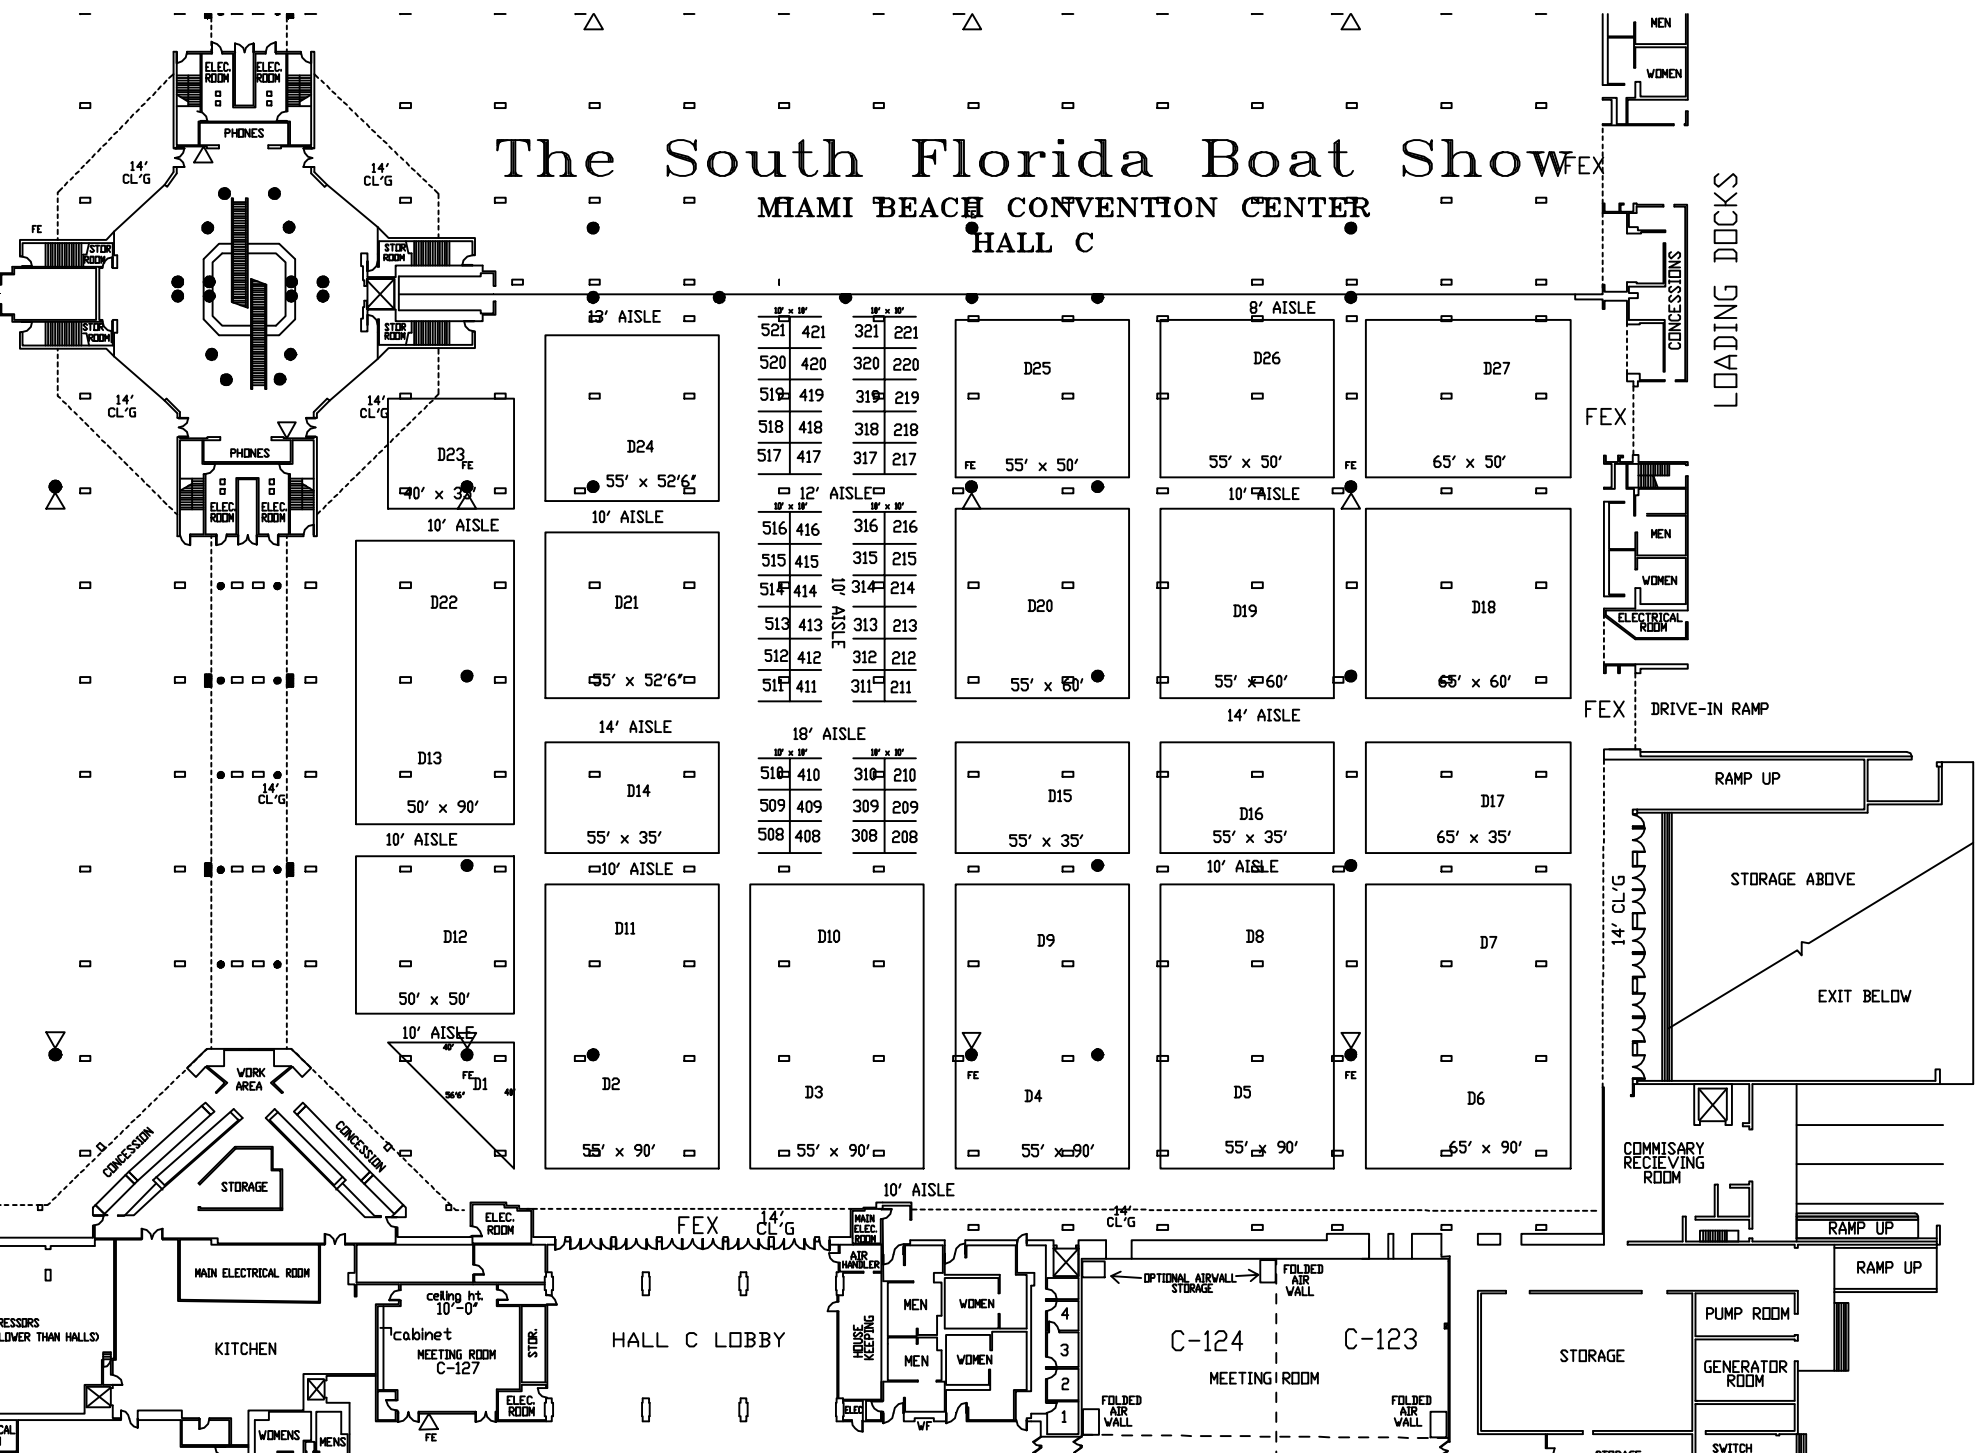

The South Florida Boat Show

MIAMI BEACH CONVENTION CENTER

HALL C

W x W	W x W	W x W	W x W
521	421	321	221
520	420	320	220
519	419	319	219
518	418	318	218
517	417	317	217

W x W	W x W	W x W	W x W
516	416	316	216
515	415	315	215
514	414	314	214
513	413	313	213
512	412	312	212
511	411	311	211

W x W	W x W	W x W	W x W
510	410	310	210
509	409	309	209
508	408	308	208